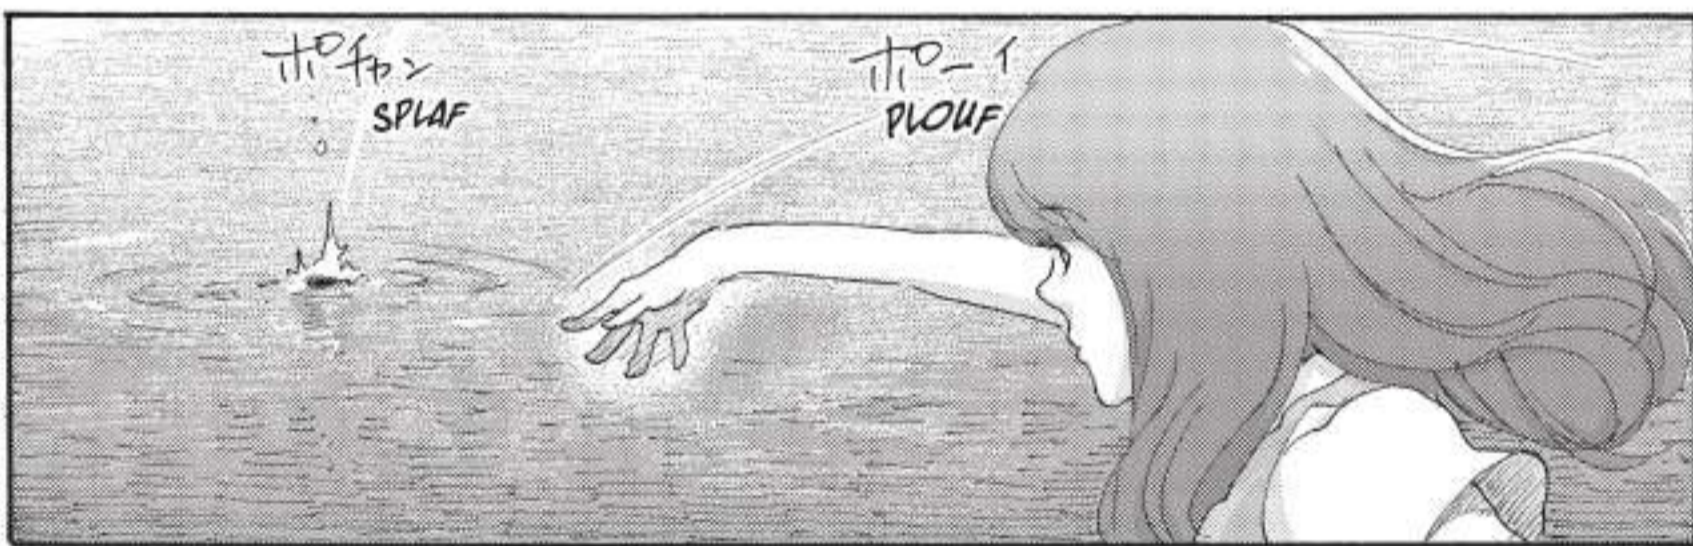

Silent Blue

I c o r i A n d o

épisode
1

**NON,
MAIS,
OH !**

**ON NE
JETTE PAS
D'OBJETS
DANS LE
LAC !**

* DANS LA MYTHOLOGIE JAPONAISE, LE KAPPA EST UNE CRÉATURE MALÉFIQUE QUI VIT DANS LES RIVIÈRES. IL CHERCHE À ATTIRER LES HUMAINS DANS L'EAU POUR LES SOUMETTRE À SA VOLONTÉ.