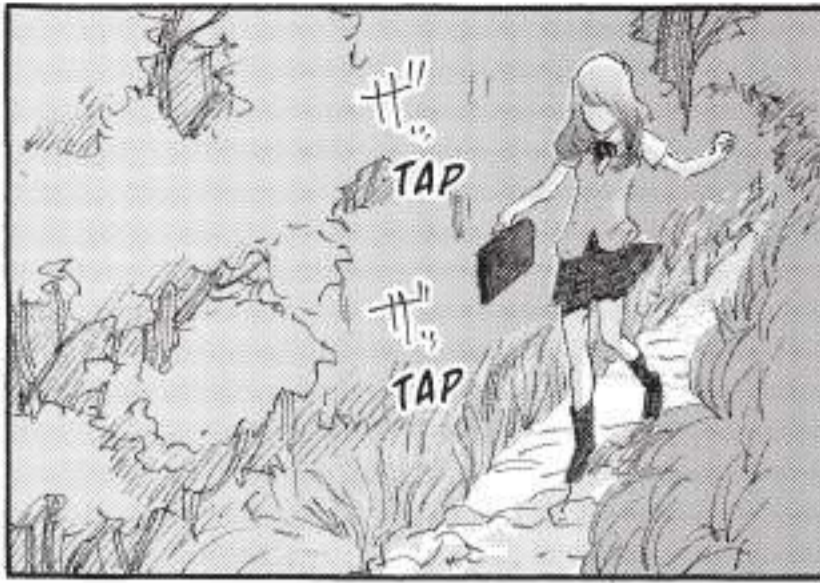

Silent Blue

I c o r i A n d o

épisode
1

**NON,
MAIS,
OH !**

**ON NE
JETTE PAS
D'OBJETS
DANS LE
LAC !**

* DANS LA MYTHOLOGIE JAPONAISE, LE KAPPA EST UNE CRÉATURE MALÉFIQUE QUI VIT DANS LES RIVIÈRES. IL CHERCHE À ATTIRER LES HUMAINS DANS L'EAU POUR LES SOUMETTRE À SA VOLONTÉ.