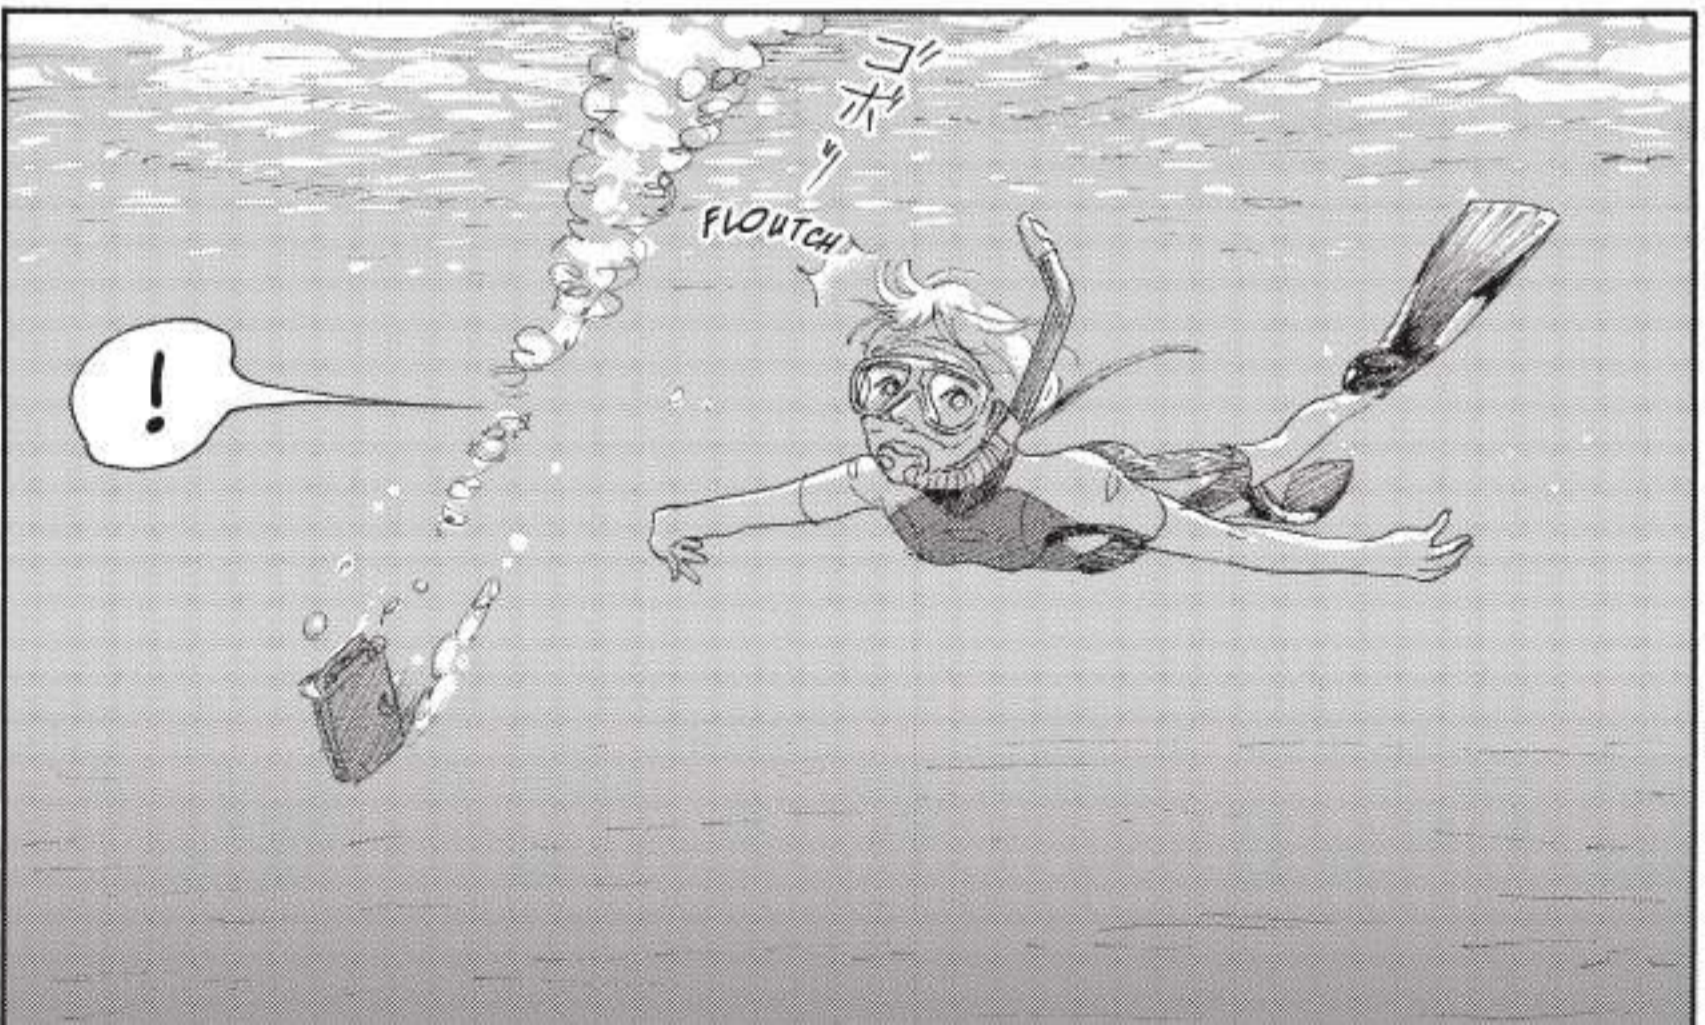

Silent Blue

I c o r i A n d o

épisode
1

**NON,
MAIS,
OH !**

**ON NE
JETTE PAS
D'OBJETS
DANS LE
LAC !**

* DANS LA MYTHOLOGIE JAPONAISE, LE KAPPA EST UNE CRÉATURE MALÉFIQUE QUI VIT DANS LES RIVIÈRES. IL CHERCHE À ATTIRER LES HUMAINS DANS L'EAU POUR LES SOUMETTRE À SA VOLONTÉ.