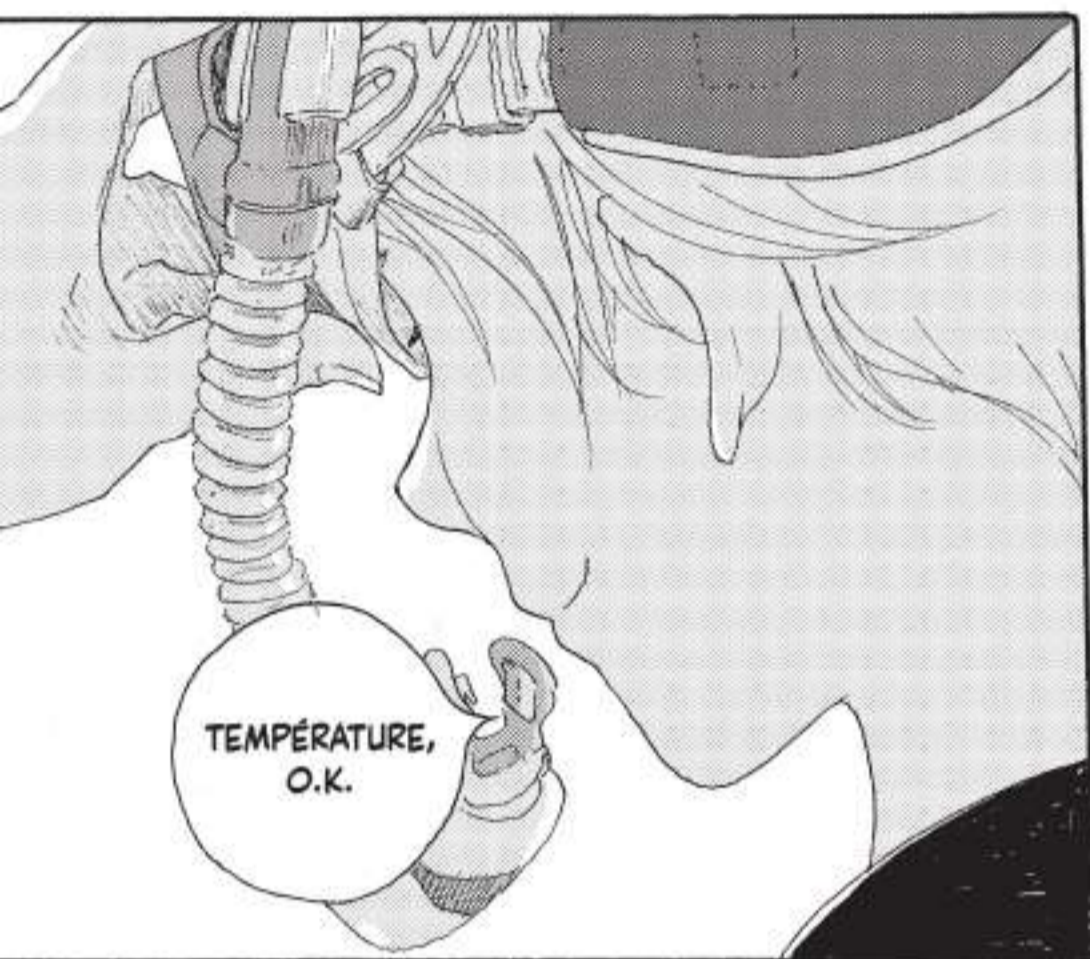

Silent Blue

I c o r i A n d o

épisode
1

**NON,
MAIS,
OH !**

**ON NE
JETTE PAS
D'OBJETS
DANS LE
LAC !**

* DANS LA MYTHOLOGIE JAPONAISE, LE KAPPA EST UNE CRÉATURE MALÉFIQUE QUI VIT DANS LES RIVIÈRES. IL CHERCHE À ATTIRER LES HUMAINS DANS L'EAU POUR LES SOUMETTRE À SA VOLONTÉ.