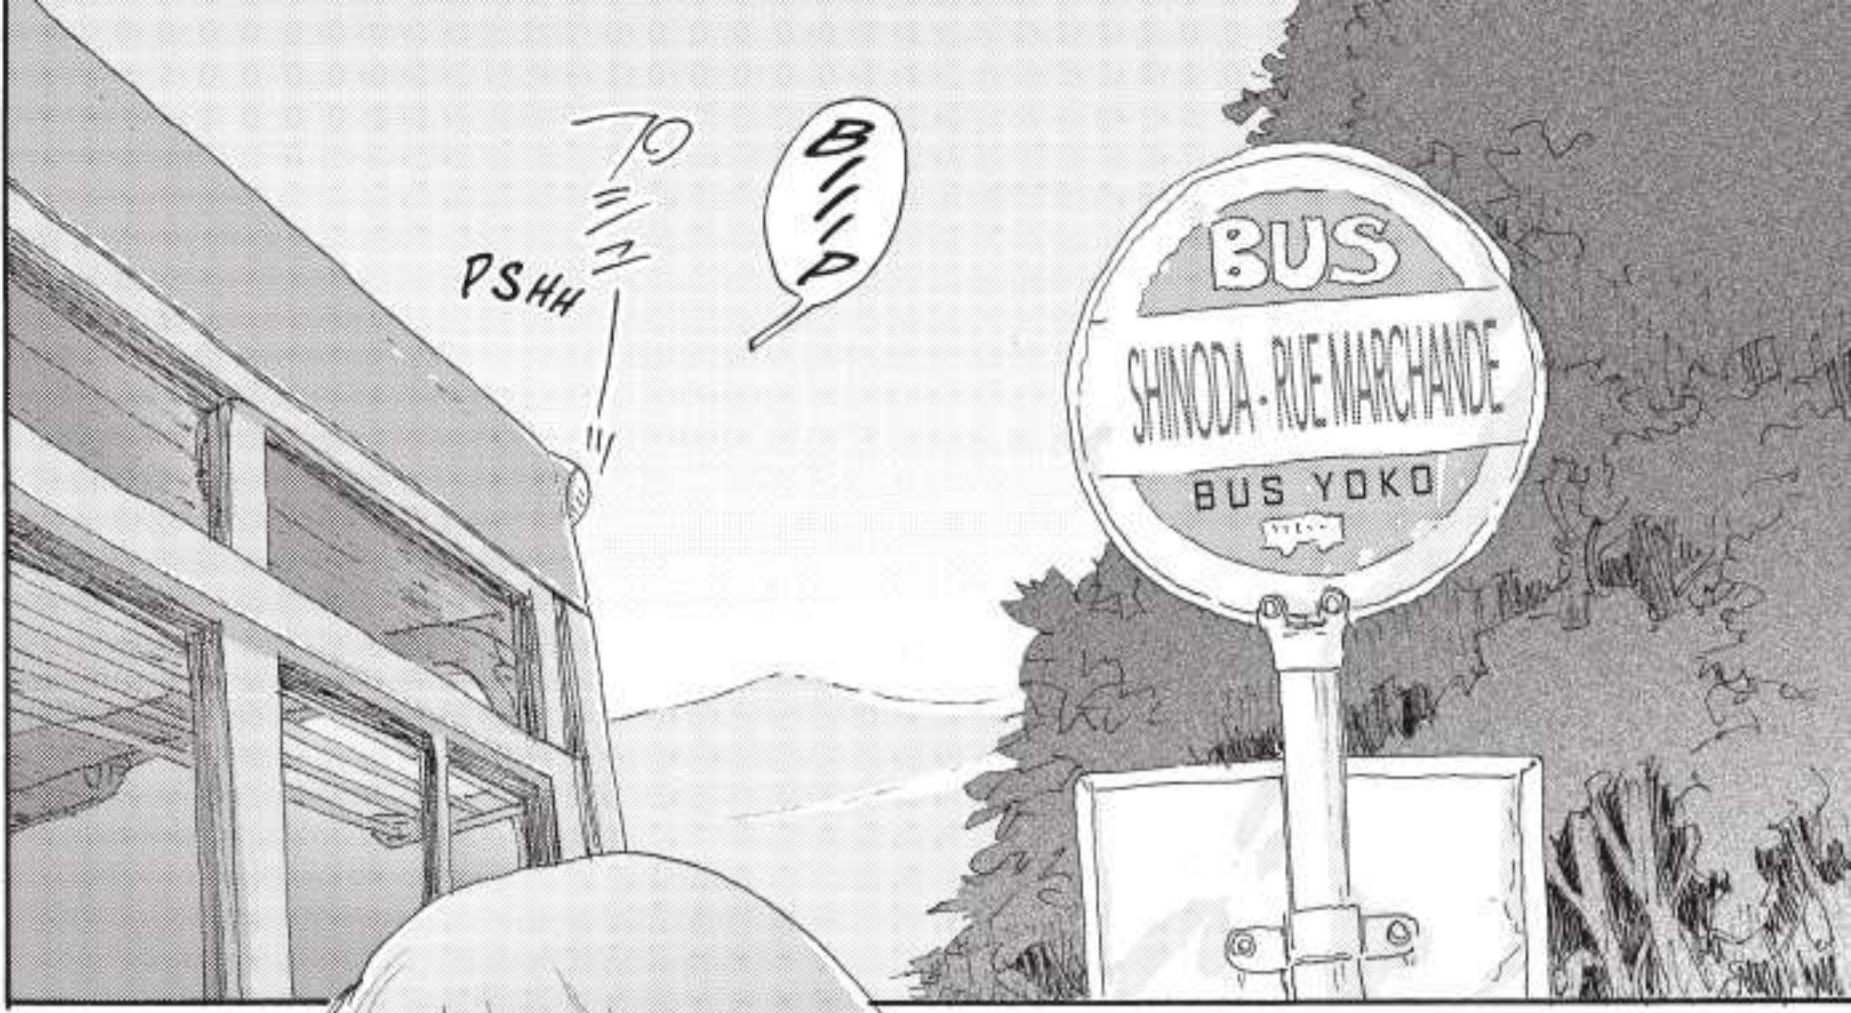

Silent Blue

I c o r i A n d o

épisode
1

**NON,
MAIS,
OH !**

**ON NE
JETTE PAS
D'OBJETS
DANS LE
LAC !**

* DANS LA MYTHOLOGIE JAPONAISE, LE KAPPA EST UNE CRÉATURE MALÉFIQUE QUI VIT DANS LES RIVIÈRES. IL CHERCHE À ATTIRER LES HUMAINS DANS L'EAU POUR LES SOUMETTRE À SA VOLONTÉ.