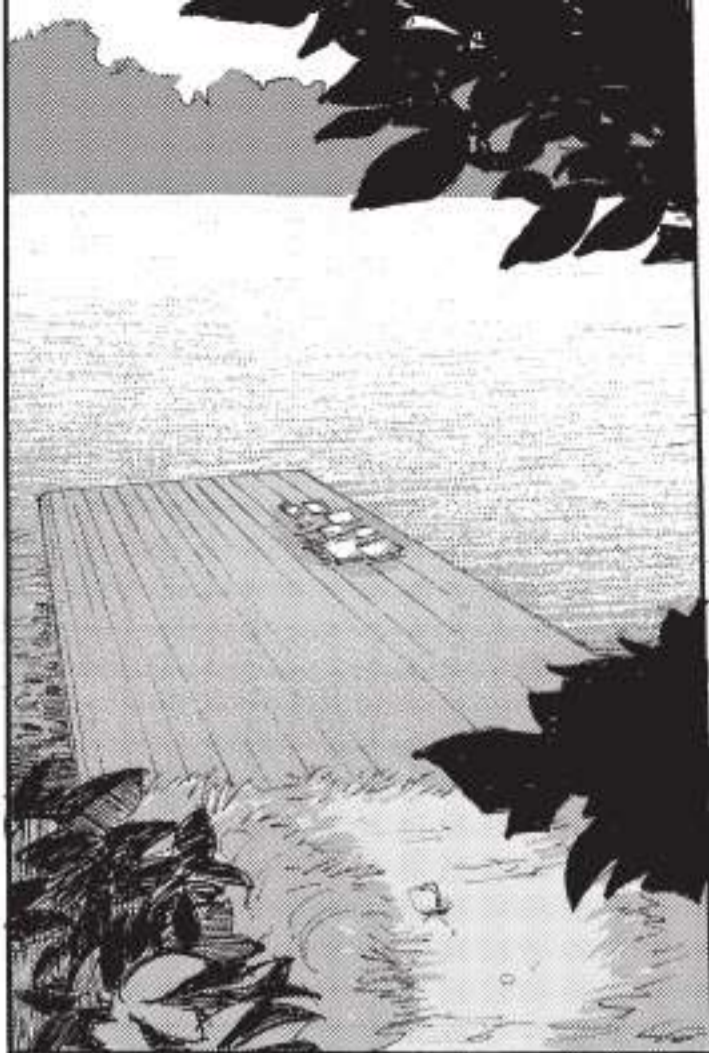

Silent Blue

I c o r i A n d o

épisode
1

**NON,
MAIS,
OH !**

**ON NE
JETTE PAS
D'OBJETS
DANS LE
LAC !**

* DANS LA MYTHOLOGIE JAPONAISE, LE KAPPA EST UNE CRÉATURE MALÉFIQUE QUI VIT DANS LES RIVIÈRES. IL CHERCHE À ATTIRER LES HUMAINS DANS L'EAU POUR LES SOUMETTRE À SA VOLONTÉ.