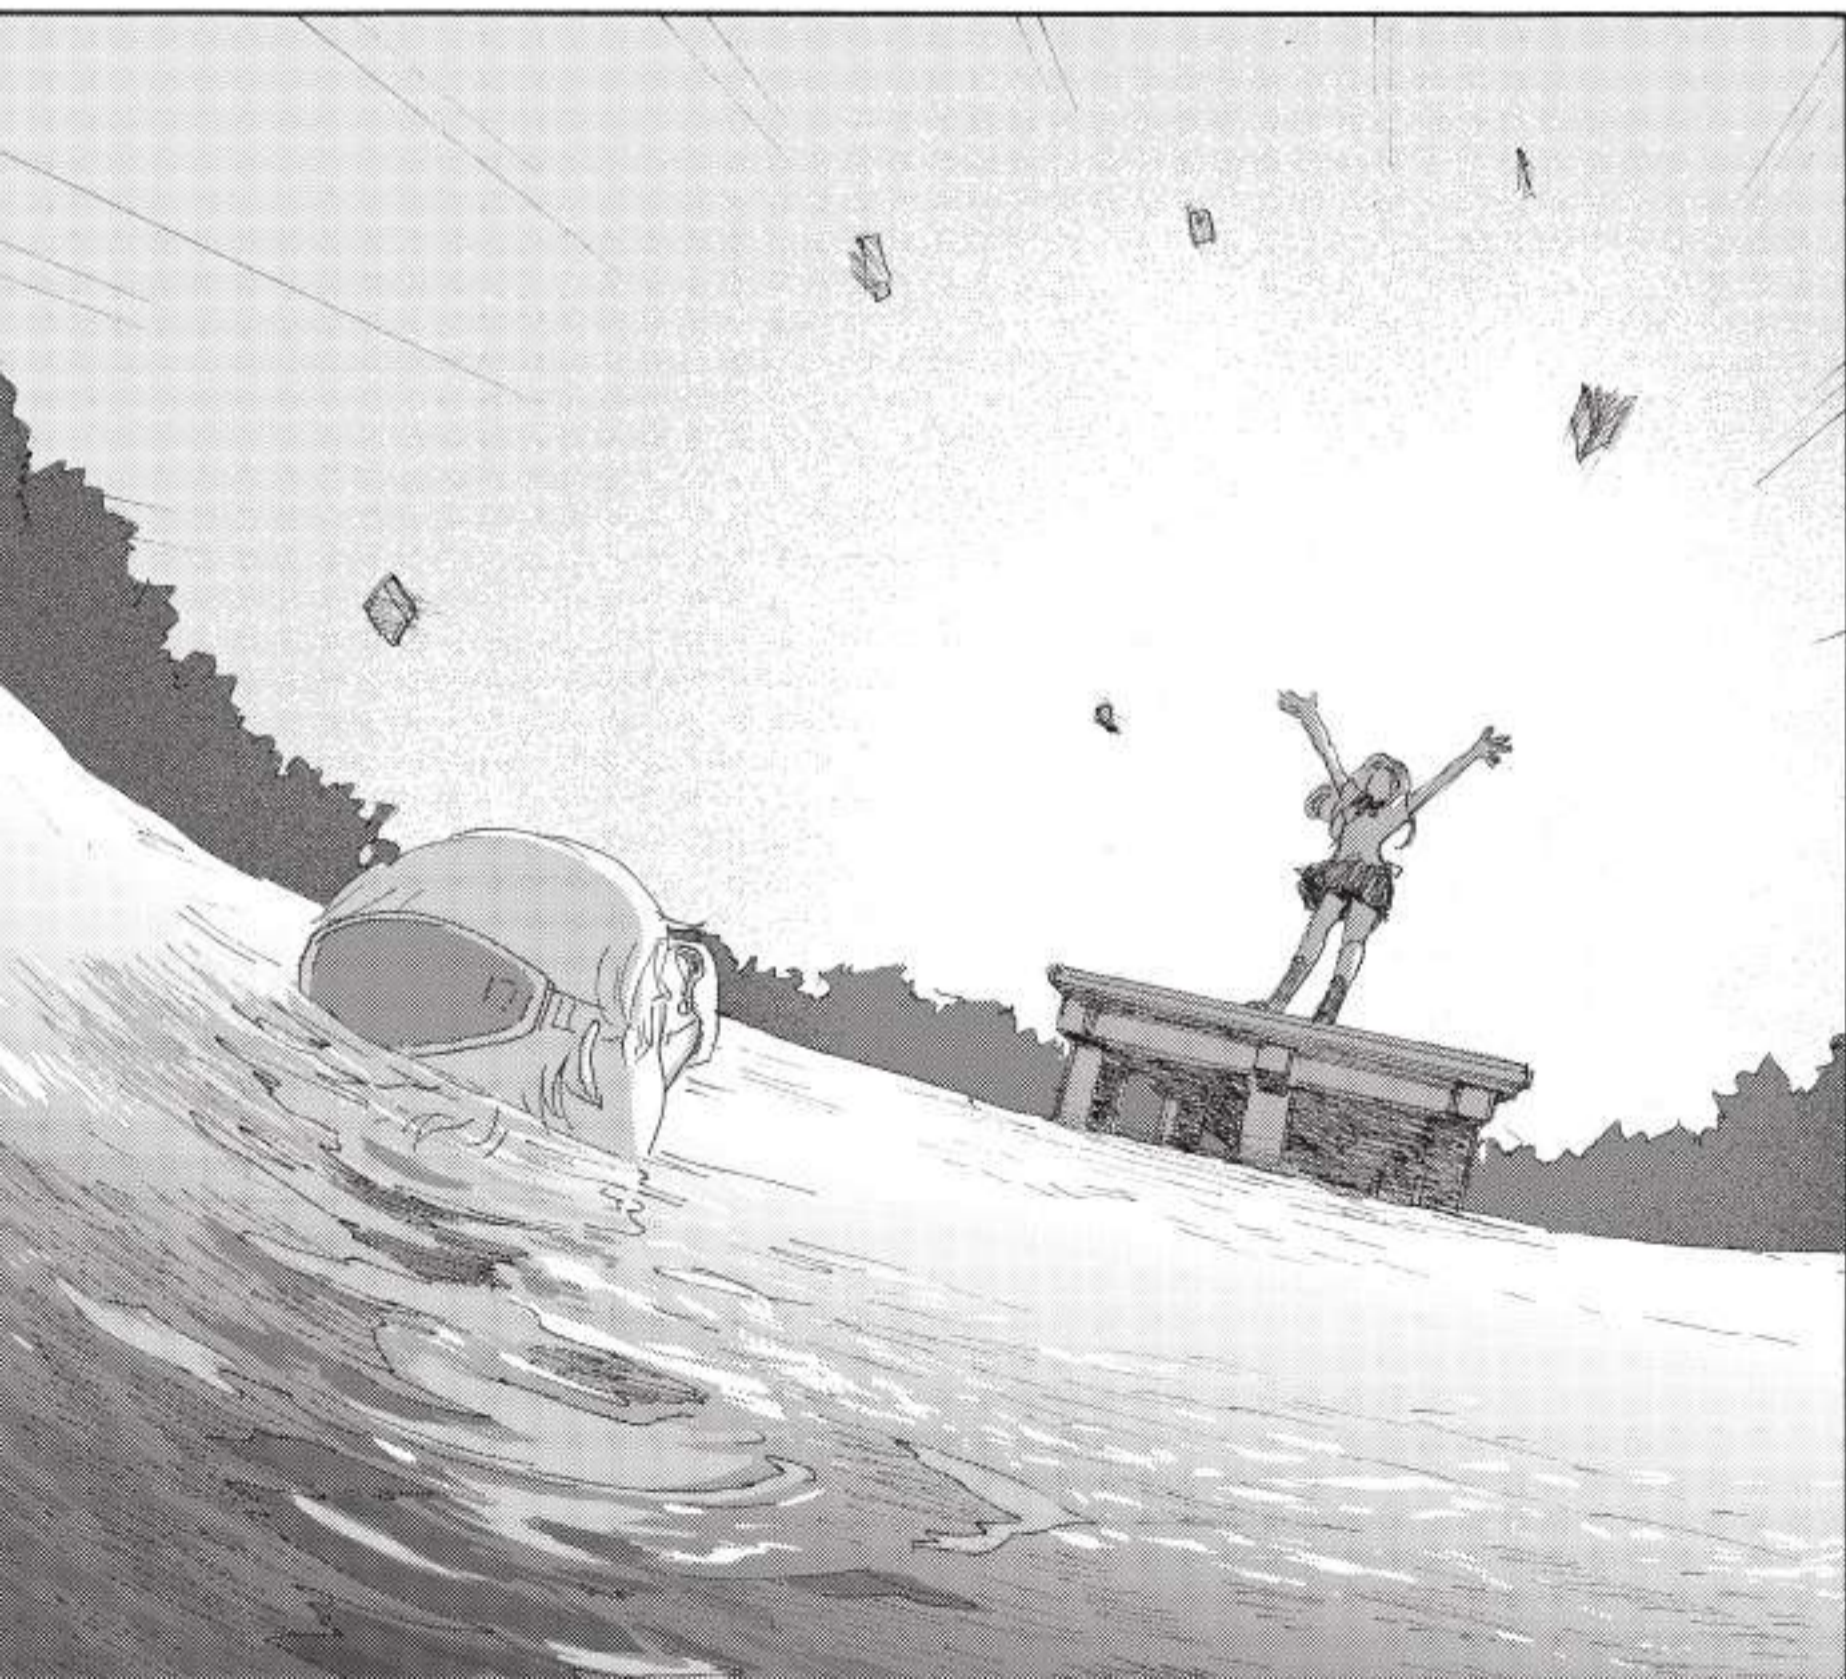

Silent Blue

I c o r i A n d o

épisode
1

**NON,
MAIS,
OH !**

**ON NE
JETTE PAS
D'OBJETS
DANS LE
LAC !**

* DANS LA MYTHOLOGIE JAPONAISE, LE KAPPA EST UNE CRÉATURE MALÉFIQUE QUI VIT DANS LES RIVIÈRES. IL CHERCHE À ATTIRER LES HUMAINS DANS L'EAU POUR LES SOUMETTRE À SA VOLONTÉ.