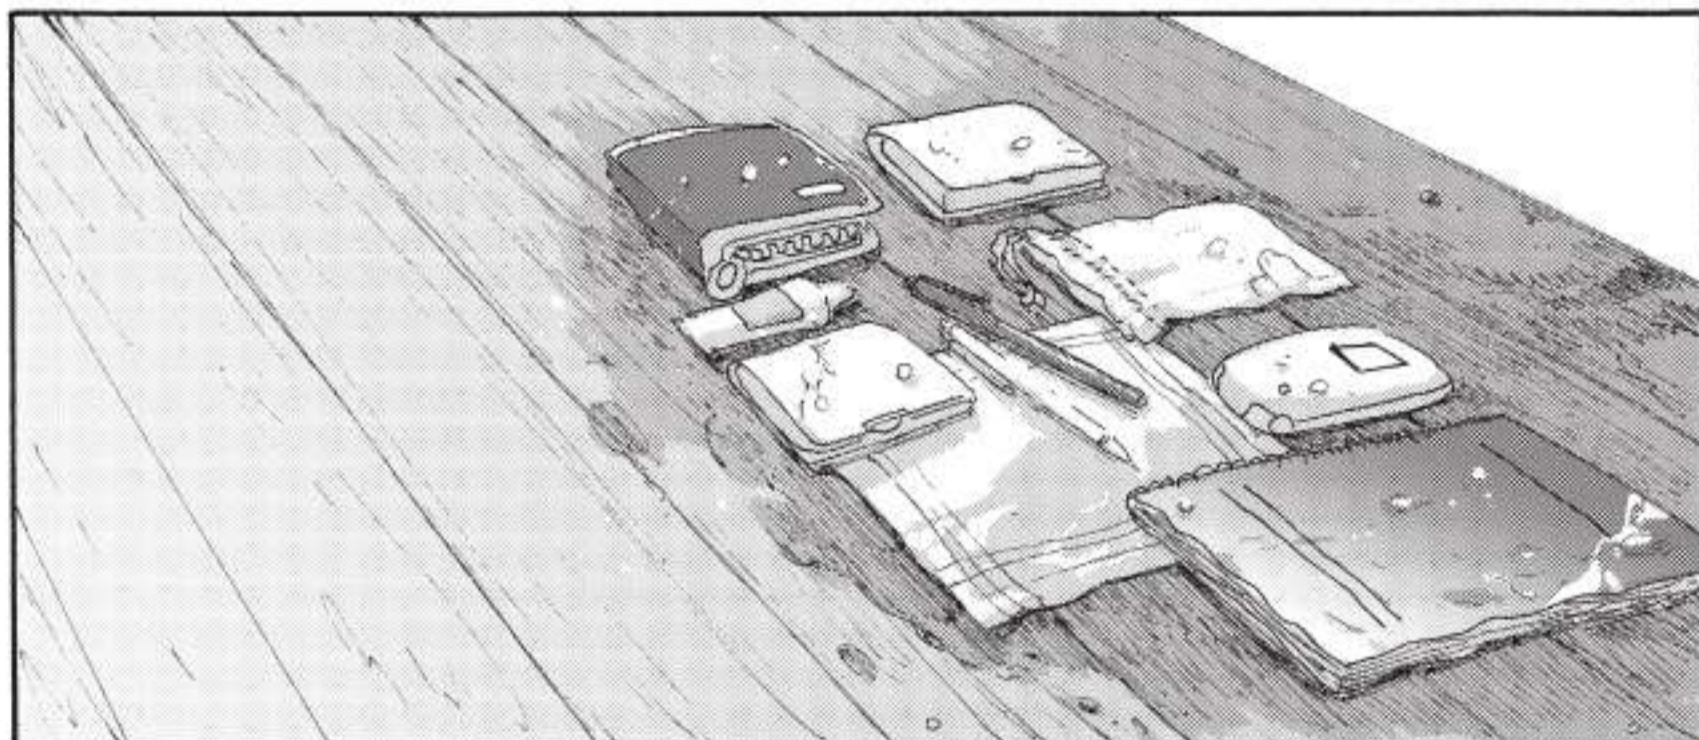

Silent Blue

I c o r i A n d o

épisode
1

**NON,
MAIS,
OH !**

**ON NE
JETTE PAS
D'OBJETS
DANS LE
LAC !**

* DANS LA MYTHOLOGIE JAPONAISE, LE KAPPA EST UNE CRÉATURE MALÉFIQUE QUI VIT DANS LES RIVIÈRES. IL CHERCHE À ATTIRER LES HUMAINS DANS L'EAU POUR LES SOUMETTRE À SA VOLONTÉ.