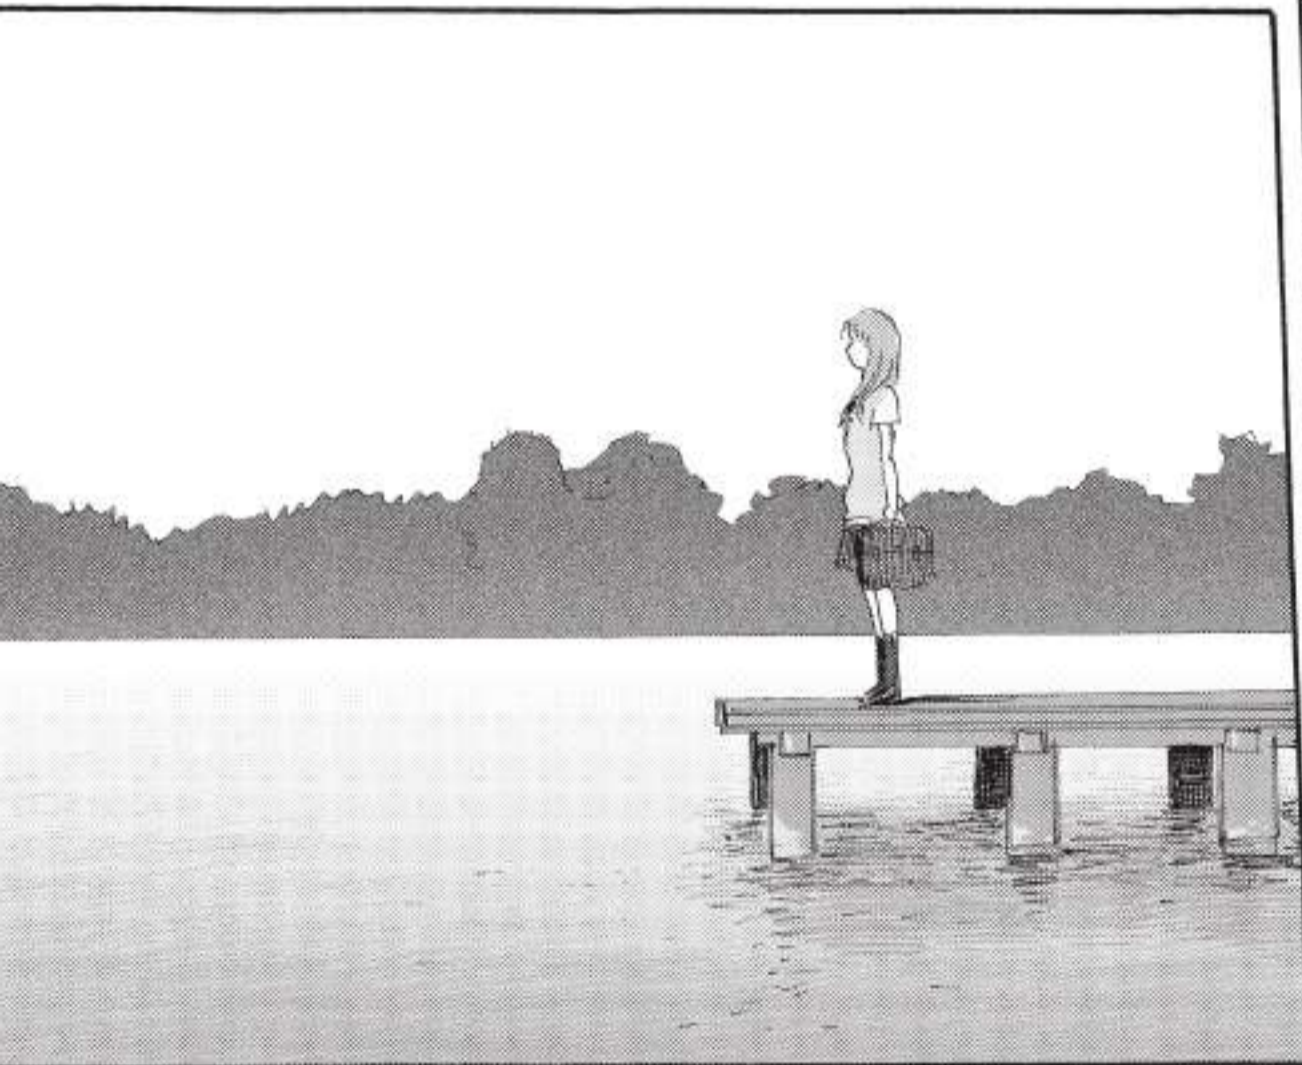

Silent Blue

I c o r i A n d o

épisode
1

**NON,
MAIS,
OH !**

**ON NE
JETTE PAS
D'OBJETS
DANS LE
LAC !**

* DANS LA MYTHOLOGIE JAPONAISE, LE KAPPA EST UNE CRÉATURE MALÉFIQUE QUI VIT DANS LES RIVIÈRES. IL CHERCHE À ATTIRER LES HUMAINS DANS L'EAU POUR LES SOUMETTRE À SA VOLONTÉ.