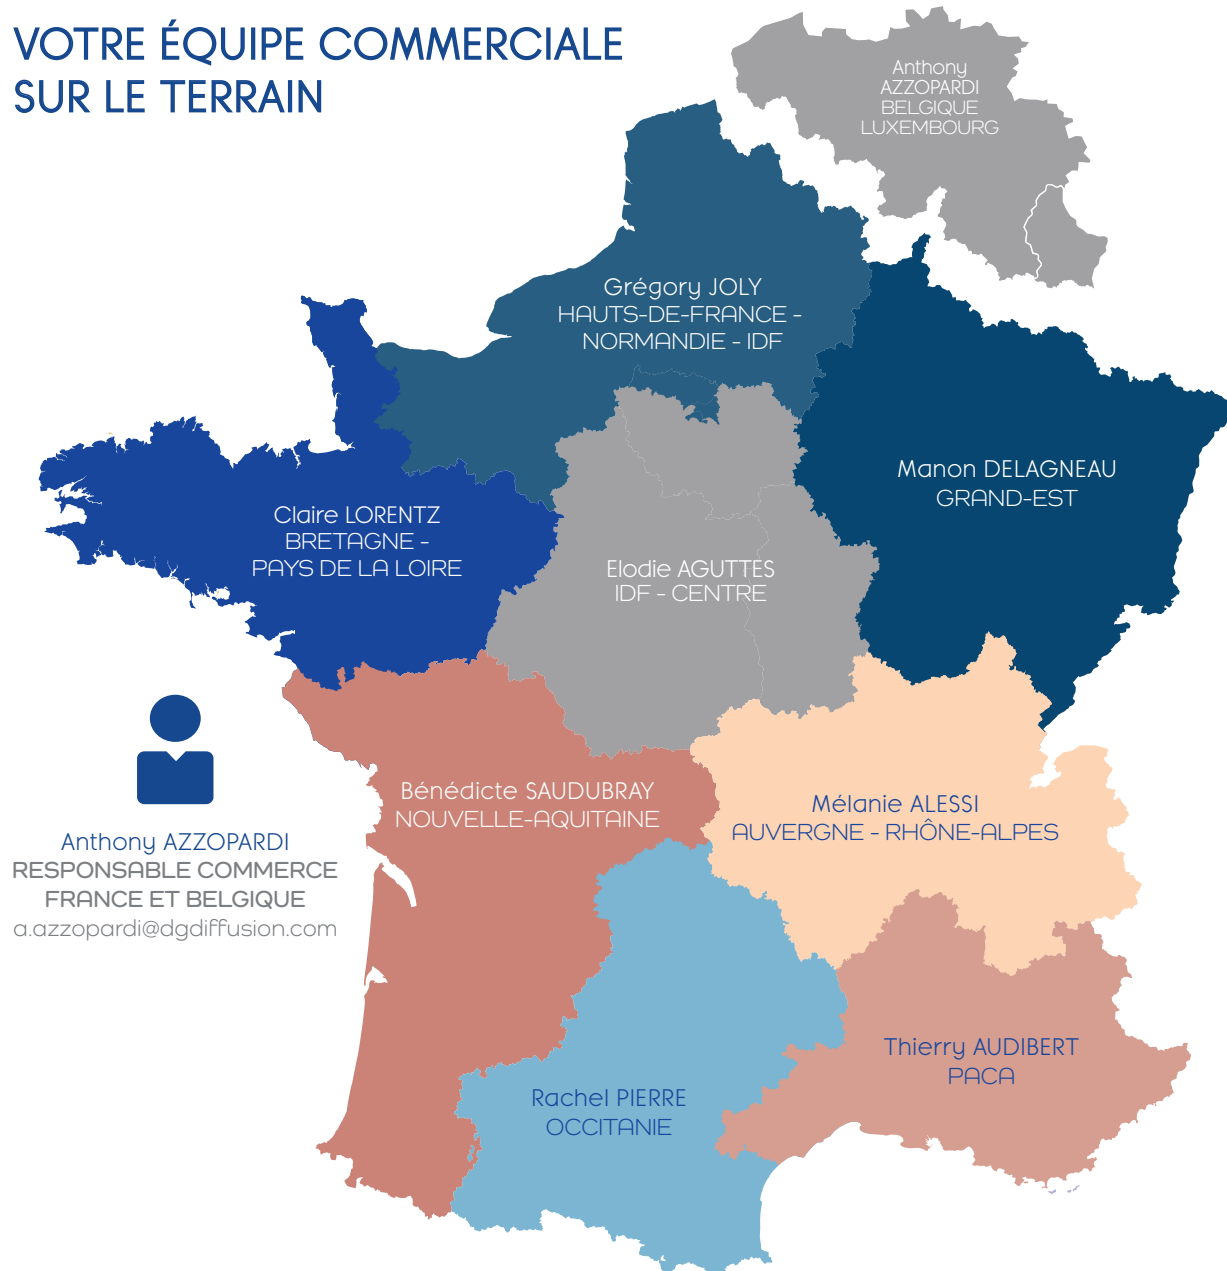

VOTRE ÉQUIPE COMMERCIALE SUR LE TERRAIN

Anthony AZZOPARDI
RESPONSABLE COMMERCE
FRANCE ET BELGIQUE
a.azzopardi@dgdifusion.com

VOTRE ÉQUIPE COMMERCIALE SÉDENTAIRE

Kathy LASCURETTES
k.lascurettes@dgdifusion.com